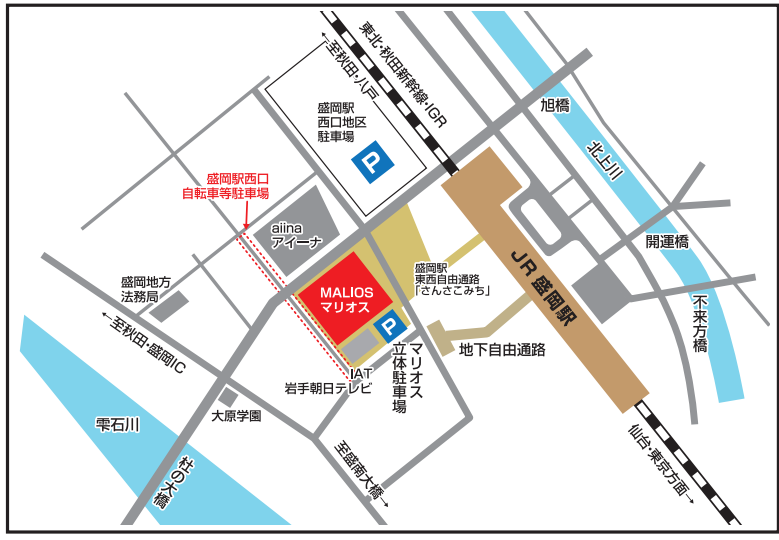

■ お車でのご越しの際は、マリオス周辺の有料駐車場をご利用ください。

- 東北新幹線 …… JR盛岡駅 北改札口より
東西自由通路「さんさこみち」通過 直通5分
- お車 …… 盛岡I.C.より約10分・盛岡南I.C.より約9分
- バス …… ◎ 「盛岡駅西口」下車 徒歩1分
◎ 花巻空港より特急バスで約40分

主催

NPO 法人イネイト健康法実践研究会

〒564-0051 大阪府吹田市豊津町10-22 ストライズ江坂

生命の座・脳幹 (イネイトの源)

生命の中枢部位で、生命を維持する重要な中枢が集結している。(心臓運動・呼吸運動・体温調節・自律神経など) 脳幹が活性化するとイネイトを生み、イネイトが全身を巡ります。

共鳴現象について

音叉をたたくと、もう一つの音叉から叩いていないにも関わらず同じ音が鳴ります。これを共鳴現象と呼びます。イネイト療法はこの共鳴現象と同じ原理で行われています。むつう整体院やイネイト整体サロンでは、脳幹と同じ波動であるスーパーオーディオが最も共鳴しやすいように環境作りをしています。まず身体が波動を受け入れやすい状態にします。そして最も適したタイミングでスーパーオーディオの波動を近づけます。この時に共鳴作用が起こります。すると生命力(脳幹)が活性化してイネイトが働くようになるのです。まさにもう一つの音叉が音を鳴らすようにあなたの身体は健康な状態へと変化し始めるのです。

イネイト療法 「盛岡講演会」

- 東北新幹線 …… JR盛岡駅 北改札口より 東西自由通路「さんさこみち」通過 直通5分
- お車 …… 盛岡I.C.より約10分・盛岡南I.C.より約9分
- バス …… ◎「盛岡駅西口」下車 徒歩1分 ◎花巻空港より特急バスで約40分

とき 2018年10月7日(日)
(参加費 … 無料 要予約) ※講演会の参加は事前にお申込みください。

- 講演会 … 13:00 ~ 16:00 (受付 12:30~) ※定員 108名
- 実際にイネイト療法を体験していただけます! 当日参加者を募ります。
- 懇親会 … 参加費 4,000円(税込) (定員:先着40名様)
時間 … 17:00~19:00
場所 … マリオス4階 和食レストラン 濱野井 盛岡市盛岡駅西通二丁目9番1号
※懇親会キャンセルの場合は、10/1(月)までにお知らせください。