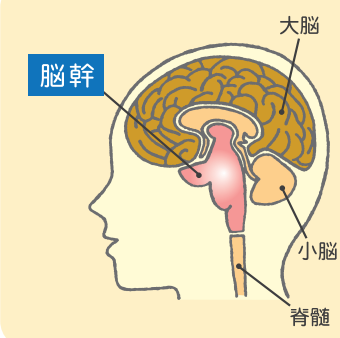

イネイト療法とは、あなたの持つ自然治癒力を最大限に引き出す画期的な健康法です。

安心、安全、簡単、だけど驚くほど効果的。

自分で自身を癒すことも周りの人を癒すことも本当は誰にでも出来ること。

イネイト療法を構築した木村仁氏が、実演を交えて分かりやすくお話しします。

とき 2018年10月7日(日)

■ 13:00~16:00 (受付 12:30~)

※定員 108名 (参加費 … **無料** 要予約)

講演会の参加は事前にお申込みください。

■ お車でのご越しの際は、マリオス周辺の有料駐車場をご利用ください。

- 東北新幹線 …… JR盛岡駅 北改札口より
東西自由通路「さんさこみち」通過 直通5分
- お車 …… 盛岡I.C.より約10分・盛岡南I.C.より約9分
- バス …… ◎ 「盛岡駅西口」下車 徒歩1分
◎ 花巻空港より特急バスで約40分

主催

NPO 法人イネイト健康法実践研究会

〒564-0051 大阪府吹田市豊津町10-22 ストライズ江坂

TEL:06-6310-6905

FAX:06-6310-6906

みらいゆグループ

イネイト療法とは、あなた自身があなたを癒す、安心・安全な整体です。

イネイトとは、あなたが毎日生きていく上で、当たり前に行っている力、生命力・自然治癒力のことです。私たちは、イネイトの働きによって心臓が動き、睡眠をとり、病気やけがを治しているのです。病気やけがをしても治りの良い人と悪い人がいます。それは、イネイトの働く力の違いによるものなのです。イネイト療法は、波動の共鳴により、生命力の源泉である脳幹に働きかけ、イネイトが100%発動するようにするだけです。この療法は、外からの強い刺激を与えません。どのように施術するのか、実際に講演会をご覧ください。

生命の座・脳幹 (イネイトの源)

生命の中枢部位で、生命を維持する重要な中枢が集結している。(心臓運動・呼吸運動・体温調節・自律神経など) 脳幹が活性化するとイネイトを生み、イネイトが全身を巡ります。

共鳴現象について

音叉をたたくと、もう一つの音叉から叩いていないにも関わらず同じ音が鳴ります。これを共鳴現象と呼びます。イネイト療法はこの共鳴現象と同じ原理で行われています。むつう整体院やイネイト整体サロンでは、脳幹と同じ波動であるスーパーオーディオが最も共鳴しやすいように環境作りをしています。まず身体が波動を受け入れやすい状態にします。そして最も適したタイミングでスーパーオーディオの波動を近づけます。この時に共鳴作用が起こります。すると生命力(脳幹)が活性化してイネイトが働くようになるのです。まさにもう一つの音叉が音を鳴らすようにあなたの身体は健康な状態へと変化し始めるのです。