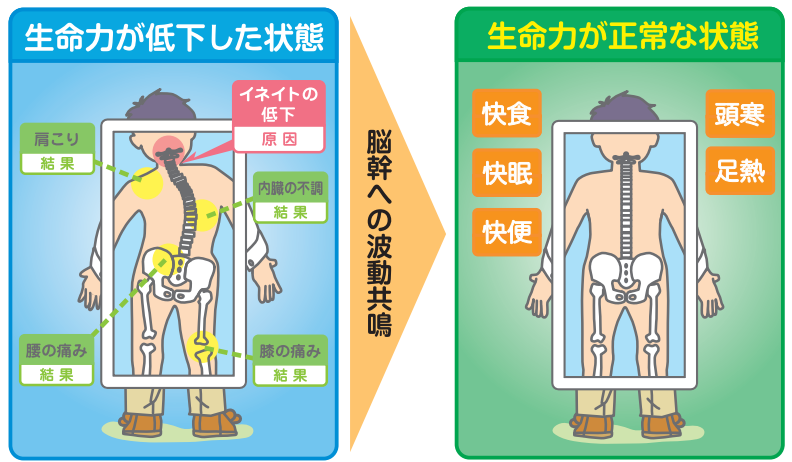

イネイト療法とは、あなたの持つ自然治癒力を最大限に引き出す画期的な健康法です。

安心、安全、簡単、だけど驚くほど効果的。

自分で自身を癒すことも周りの人を癒すことも本当は誰にでも出来ること。

イネイト療法を構築した木村仁氏が、実演を交えて分かりやすくお話しします。

とき 2018年10月7日(日)

■ 13:00~16:00 (受付 12:30~)

※定員 108名 (参加費 … **無料** 要予約)

講演会の参加は事前にお申込みください。

■ お車でのご越しの際は、マリオス周辺の有料駐車場をご利用ください。

- 東北新幹線 …… JR盛岡駅 北改札口より
東西自由通路「さんさこみち」通過 直通5分
- お車 …… 盛岡I.C.より約10分・盛岡南I.C.より約9分
- バス …… ◎ 「盛岡駅西口」下車 徒歩1分
◎ 花巻空港より特急バスで約40分

主催

NPO 法人イネイト健康法実践研究会

〒564-0051 大阪府吹田市豊津町10-22 ストライズ江坂

TEL:06-6310-6905

FAX:06-6310-6906

みらいゆグループ

イネイト療法とは、あなた自身があなたを癒す、安心・安全な整体です。

イネイトとは、あなたが毎日生きていく上で、当たり前に行っている力、生命力・自然治癒力のことです。私たちは、イネイトの働きによって心臓が動き、睡眠をとり、病気やけがを治しているのです。病気やけがをしても治りの良い人と悪い人がいます。それは、イネイトの働く力の違いによるものなのです。イネイト療法は、波動の共鳴により、生命力の源泉である脳幹に働きかけ、イネイトが100%発動するようにするだけです。この療法は、外からの強い刺激を与えません。どのように施術するのか、実際に講演会をご覧ください。

生命の座・脳幹 (イネイトの源)

生命の中枢部位で、生命を維持する重要な中枢が集結している。(心臓運動・呼吸運動・体温調節・自律神経など) 脳幹が活性化するとイネイトを生み、イネイトが全身を巡ります。

共鳴現象について

音叉をたたくと、もう一つの音叉から叩いていないにも関わらず同じ音が鳴ります。これを共鳴現象と呼びます。イネイト療法はこの共鳴現象と同じ原理で行われています。むつう整体院やイネイト整体サロンでは、脳幹と同じ波動であるスーパーオーディオが最も共鳴しやすいように環境作りをしています。まず身体が波動を受け入れやすい状態にします。そして最も適したタイミングでスーパーオーディオの波動を近づけます。この時に共鳴作用が起こります。すると生命力(脳幹)が活性化してイネイトが働くようになるのです。まさにもう一つの音叉が音を鳴らすようにあなたの身体は健康な状態へと変化し始めるのです。